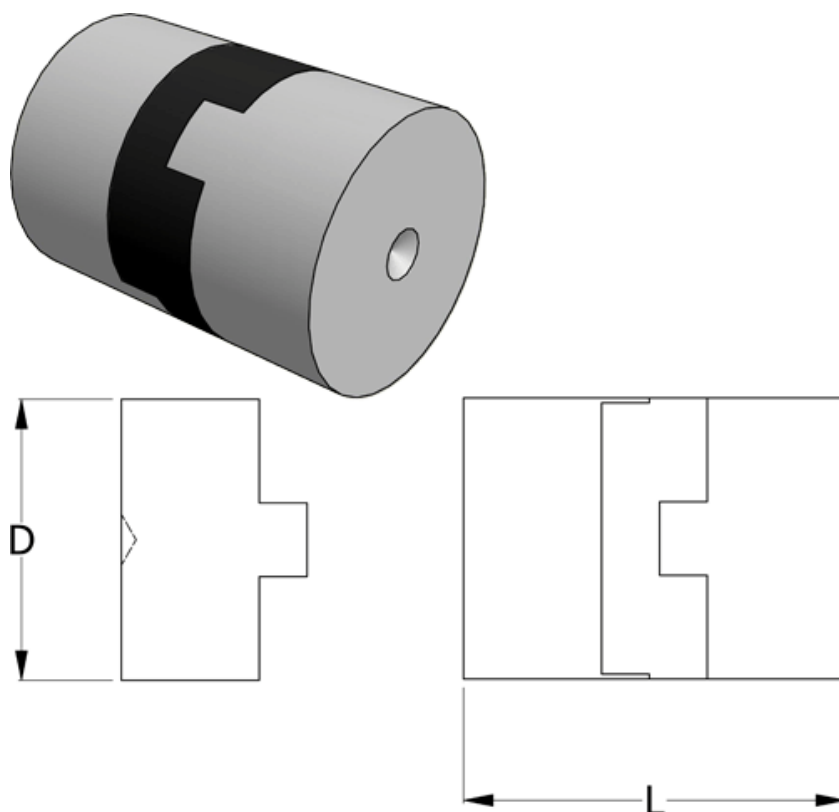

Data Sheet

Article number: 3321231250000

Description: Oldham coupling hub 231.25.00.00
with blank hub, bore - mm

Measures

D = 25.4

L = 28.4

Note = Overnævnte varenr. er kun for et koblingsnav. Der går 2 koblingsnav og 1 element til 1 komplet kobling

Torque (Nm) = 4